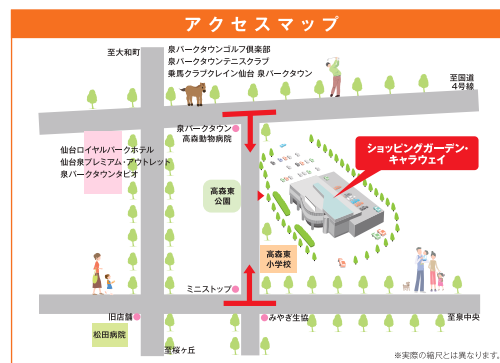

## パークタウンサービスのリフォーム

IZUMI PARK TOWN  
パークタウンサービス

〒981-3203 宮城県仙台市泉区高森7丁目2番 ショッピングガーデン・キャラウェイ1階  
[営業時間] 10:00 ~ 17:30 [定休日] 毎週水曜日

ハウスケア  
HOUSE CARE

TEL 022 (378) 0040

## 水廻り