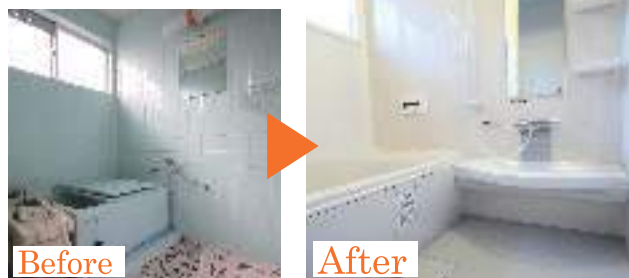

### 【ユニットバス】

タイル張り浴室の不満に挙げられる『ひんやり感』ユニットバスはパネルや浴槽の裏側に保温材が貼ってあり、保温性が向上。お湯が冷めにくく、追い炊きの回数が減って光熱費の節約にも。