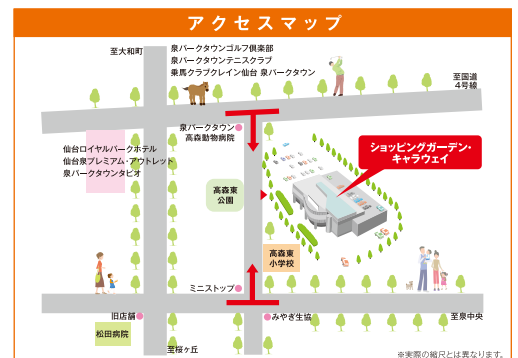

## パークタウンサービスのリフォーム

IZUMI PARK TOWN  
パークタウンサービス

〒981-3203 宮城県仙台市泉区高森7丁目2番 ショッピングガーデン・キャラウェイ1階  
[営業時間] 10:00~18:00 [定休日] 毎週水曜日

ハウスクエア  
HOUSE CARE

TEL 022 (378) 0040

## パークタウンサービスのリフォーム

### 水廻り

Before

After